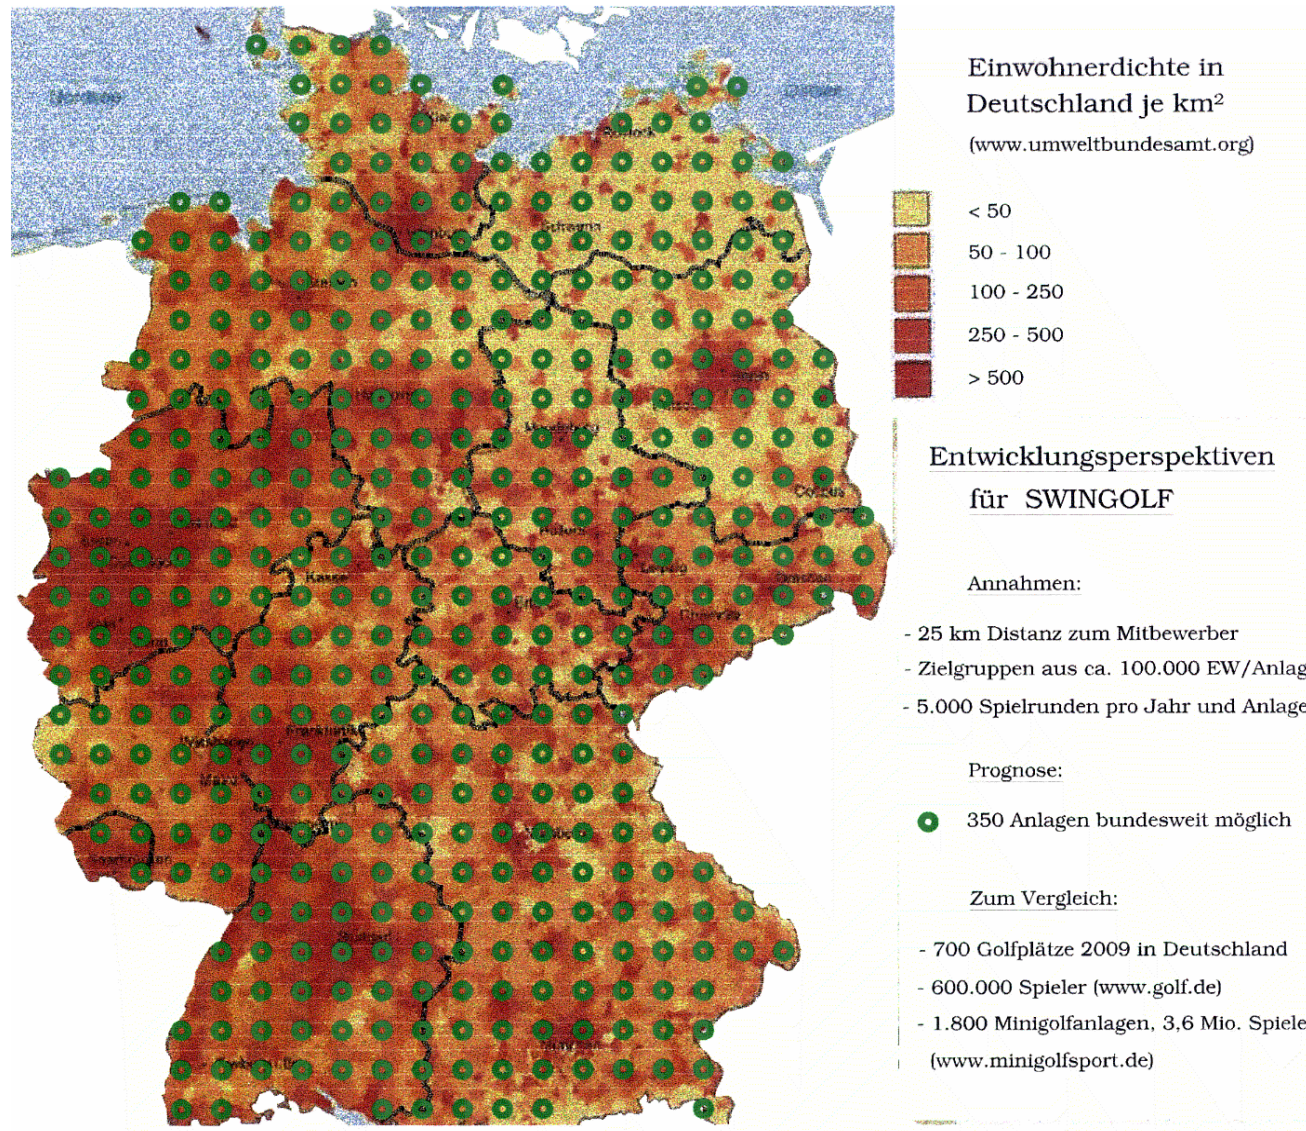

Ausblick: 350 Plätze in D